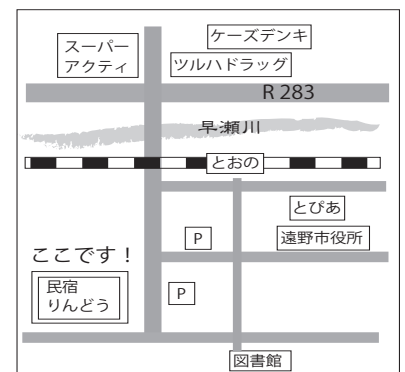

岐阜県飛騨地域森づくり視察報告会 & 新年交流会のご案内

遠野エコネットでは、「薪の駅プロジェクト」として、杉を中心とした人工林を手入れする「遠野・山仕事はじめの一步（入門）講座」を開催し、間伐材を薪や炭、木工材料に活用する活動を進めてきました。今後は、広葉樹の里山の手入れや資源化にも取り組みたいと考えており、11月に岐阜県飛騨市で開催された「広葉樹活用による地域再生シンポジウム」にスタッフ4名が参加し、また、飛騨地域での活動現地も視察してきました。飛騨市は「広葉樹を活かした地域づくり」を積極的に進めており、先進的な活動に触れることができました。そこで、研修して来た様子などの報告会を下記日程で開催致します。

また、今年は開催できなかった新年交流会についても、報告会の後に行いたいと思います。これからの森づくりや資源化についても意見交換ができればと考えています。どうぞお気軽にご参加下さいませ。

参加を希望する方は、12月27日（月）まで事務局にお知らせ下さいませ。各活動の参加者は、その際にお伝えいただけますと幸いです。

よろしくお願い致します。

記

「遠野エコネット 視察報告&新年交流会」

日時：令和3年1月15日（土）

視察報告会＝午後5時～6時

交流会＝午後6時～8時頃

場所：民宿りんどう（遠野市大工町2-34 ☎0198-62-5726）

交流会会費：1人¥4,000

* 宿泊費（希望する方のみ）：1泊朝食付き¥5,600

* 不明な点は下記までお問い合わせ下さいませ。

以上

NPO 法人遠野エコネット事務局 千葉 和
〒028-0661 岩手県遠野市附馬牛町上附馬牛 19-530
tel&fax 0198-64-2250 または 090-4635-9961
E-mail:pahaya@tonotv.com